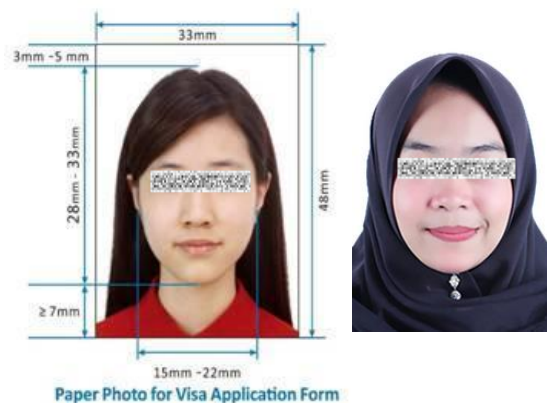

PERSYARATAN VISA CHINA

1. Passport asli yang masih berlaku minimal 7 bulan dan wajib di tanda tangan
2. Passport asli lama dan wajib di tanda tangan
3. Wajib mengisi kuesioner dengan lengkap
4. Foto terbaru dengan ukuran 3,3 x 4,8 sebanyak 2 lembar berwarna, zoom 70 – 80%, foto dengan latar belakang berwarna putih, berpakaian warna gelap tanpa list pinggirfoto (foto studio) dan belum pernah dipakai visa sebelumnya
5. tidak diperkenankan untuk memakai aksesoris seperti anting, kalung
6. Bagi pengguna kerudung, mohon agar posisi kerudung sedikit dimundurkan sehingga area alis dan sisi wajah terlihat jelas

CONTOH FOTO YANG BENAR :

7. Softcopy Kartu Keluarga
8. Softcopy KTP
9. Softcopy tiket dan voucher hotel
10. Invitation Letter jika tujuannya untuk berbisnis
11. Penerbitan passport dan tempat lahir dari luar daerah di bawah ini akan dikenakan biaya 300.000 karena diharuskan apply di Visa Center China daerah masing – masing.